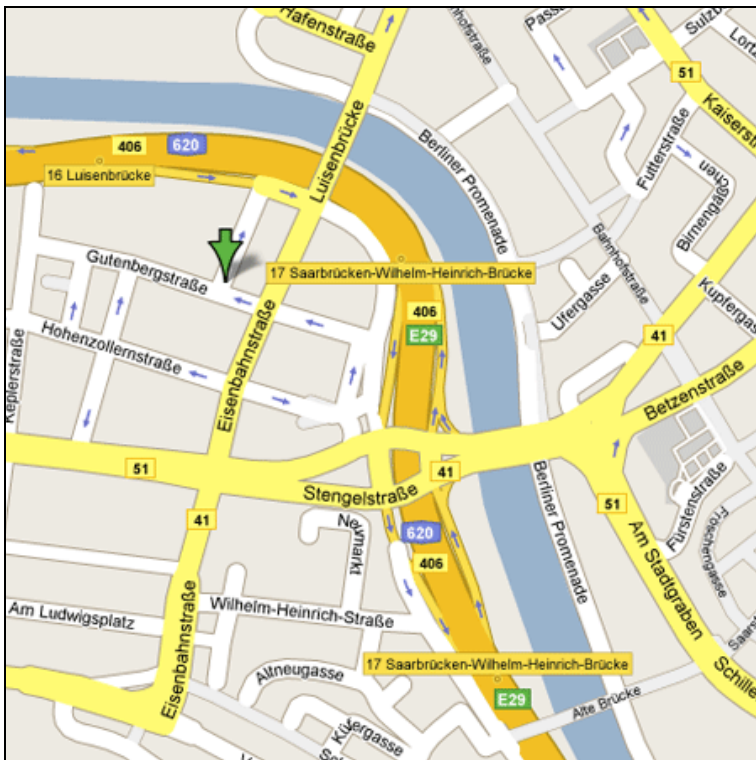

Anreise mit öffentlichen Verkehrsmitteln

www.bahn.de
www.saarbahn.de
www.flughafen-saarbruecken.de

- Ab Saarbrücken Hbf
 Zu Fuß zum Taxistand und mit dem
 Taxi zur Mathias-Iven-Str. 10

Wegbeschreibung

SolidLine AG

Anreise mit PKW

Aus Richtung Luxemburg auf BAB A620

- Abfahrt Luisenbrücke
- Direkt rechts auf den Parkplatz "Totohaus" fahren
- Zu Fuß von der Saaruferstr. in die Mathias-Iven-Str. 10

Aus Richtung Mannheim BAB A6/A620

- Abfahrt Wilhelm-Heinrich-Brücke/City
- Auf der 2. Spur von links einordnen und links abbiegen
- Unter dem Gerling-Hochhaus durchfahren
- Nächste Ampel rechts in die Eisenbahnstr. einbiegen
- Die 2. Straße links in die Gutenbergstr. abbiegen
- Dann die erste rechts in die Mathias-Iven-Str.